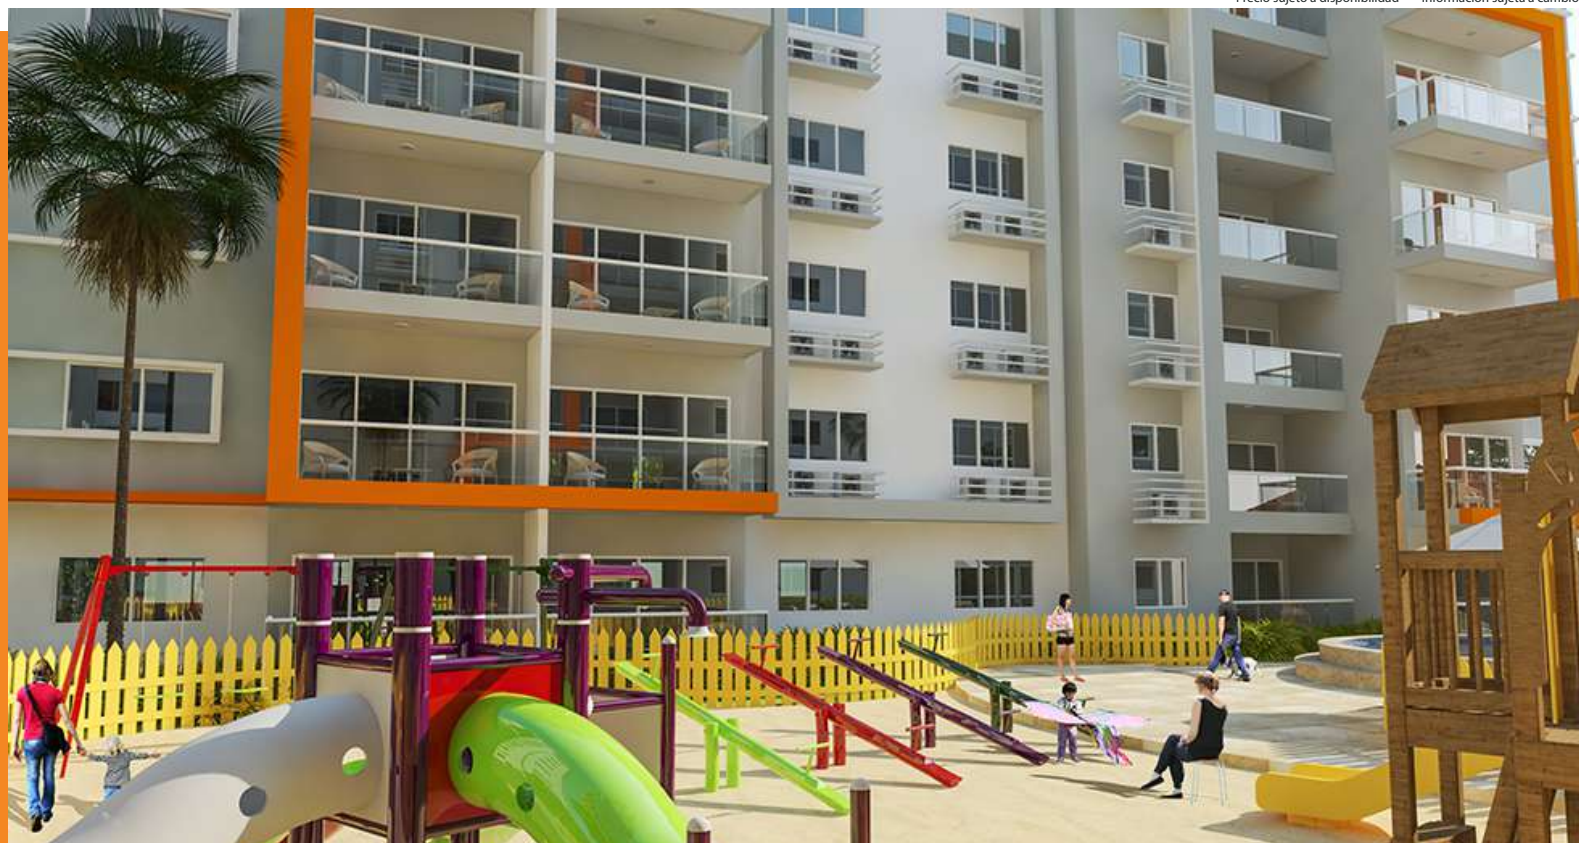

DESDE
84.36 MTS²

2 Y 3
HABITACIONES

ÁREA
SOCIAL

ACCESO A
TIENDAS

EXCELENTE
TERMINACIÓN

ÁREAS
VERDES

**PRECIOS DESDE
RD\$3,315,000.00**

**RESERVA CON
RD\$50,000.00**

**30%
INICIAL**

Ave. Independencia. A pasos del Parque Mirador Sur, con múltiples accesos desde la Ave. Luperón, Ave. Cayetano Germosén o Ave. Independencia. Cuenta con más de 900 mts. de hermosas áreas sociales para el disfrute de todos.